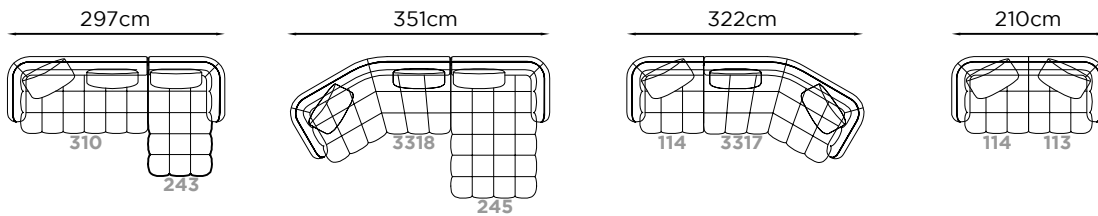

ABBRACCI

Profondità Depth Profondeur	105 cm	Altezza Bracciolo Arms height Hauteur d'accoudoir	70 cm
Altezza Height Hauteur	85 cm	Altezza seduta Seat height Hauteur d'assise	40 cm
Profondità seduta Seat depth Profondeur d'assise	62 cm	Altezza piede Leg height Hauteur pied	2 cm
Piede Legs Piètement	Plastica Plastic Plastique		