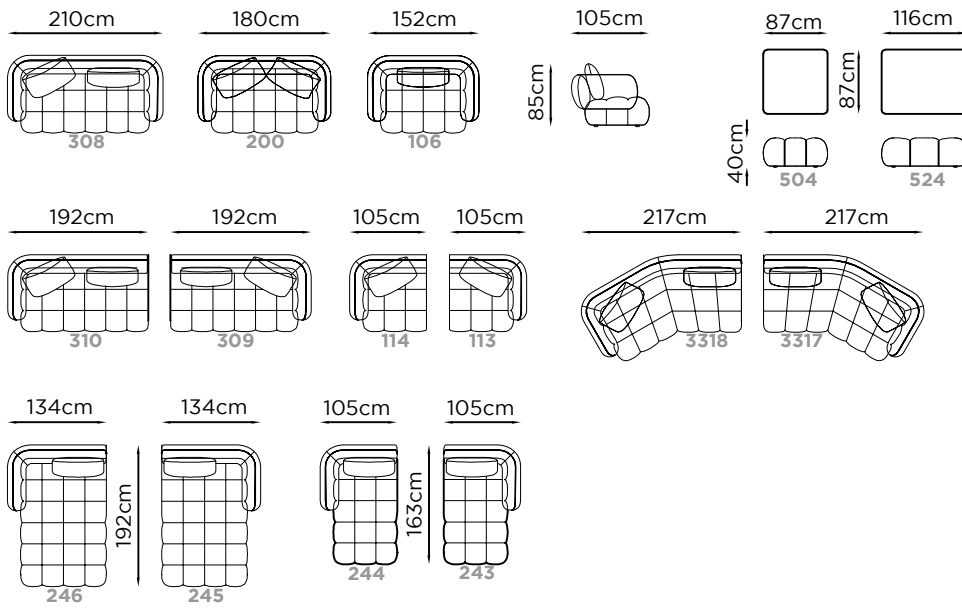

ABBRACCI

Profondità Depth Profondeur	105 cm	Altezza Bracciolo Arms height Hauteur d'accoudoir	70 cm
Altezza Height Hauteur	85 cm	Altezza seduta Seat height Hauteur d'assise	40 cm
Profondità seduta Seat depth Profondeur d'assise	62 cm	Altezza piede Leg height Hauteur pied	2 cm
Piede Legs Piètement	Plastica Plastic Plastique		